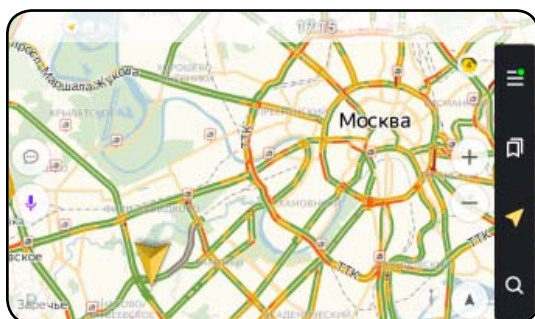

Возможность установки любых навигационных программ*

Яндекс.Карты

Google Maps

Яндекс.Навигатор

CityGuide

Навител

2ГИС

и другие...

Навигация с «пробками» и детальными картами России и мира (Yandex Navigator с Алисой, лицензионный Навител Навигатор с оффлайн картами, 2GIS, Google Maps и любые другие).

Режим разделения экрана для одновременного отображения двух приложений