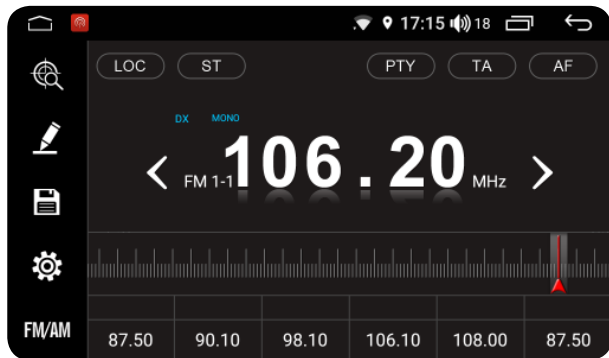

Возможности MAC III

Лучший в классе радиоприемник Philips NXP 6686 (TEF6686) с поддержкой RDS и памятью на 30 радиостанций

Звуковой процессор DSP нового поколения — 16-ти полосный эквалайзер с большим количеством настроек и отличным объемным звучанием;
Усилитель звука Toshiba TCV001HQ 4x45W;
Усиленная система охлаждения с бесшумным кулером на подшипниках— минимум посторонних звуков, максимум эффективности.

Новое поколение **Bluetooth 5.0** с поддержкой кодека **aptX** для HandsFree (громкая связь) и беспроводного воспроизведения звука с телефона или планшета по протоколу A2DP