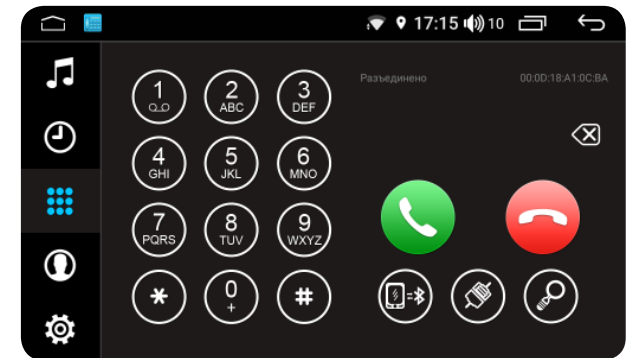

* При подключении 4G LTE роутера (RU000285) или к Wi-Fi точке доступа.

Возможности МАС III

Поддержка штатного USB и камеры заднего вида

Возможности МАС III

Управление кнопками с руля.
Отображение штатной информации.

Установка фирменного приложения
My Mitsubishi Motors

Поддержка голосового управления
(голосовой ассистент Google или Яндекс Алиса).

Возможности MAC III

Лучший в классе радиоприемник Philips NXP 6686 (TEF6686) с поддержкой RDS и памятью на 30 радиостанций