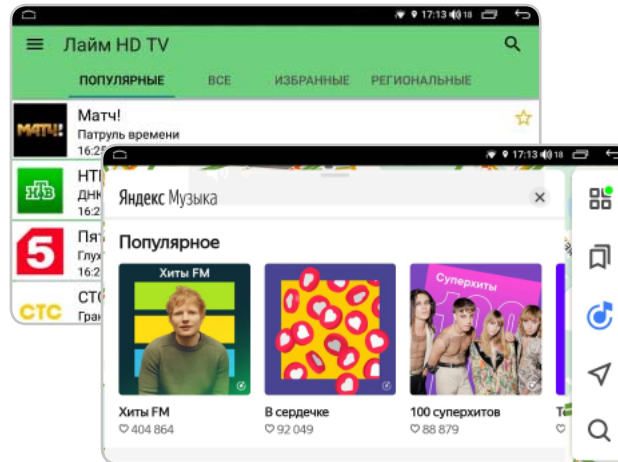

Будь всегда ONLINE!*

4G интернет. Wi-Fi 5ГГц.
Браузер, соцсети, доступ к **Google Play** с более, чем миллионом приложений на любой вкус и много других возможностей **ОС Android**.

Онлайн музыка, радио, видео и TV - YouTube, Spotify, Google Music, Apple Music, Яндекс музыка

Экономия на штрафах с помощью актуальных баз камер ГИБДД, оплата парковки и заправка автомобиля, не выходя из машины

* При подключении 4G LTE роутера (RU000285) или к Wi-Fi точке доступа.