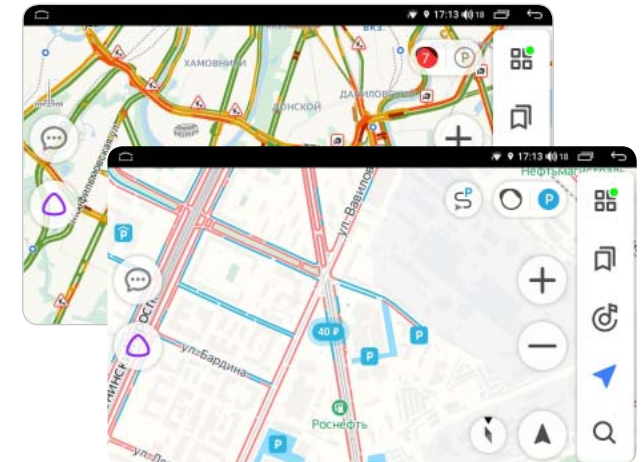

Будь всегда ONLINE!*

4G интернет. Wi-Fi 5ГГц.
Браузер, соцсети, доступ к **Google Play** с более, чем миллионом приложений на любой вкус и много других возможностей **ОС Android**.

Онлайн музыка, радио, видео и TV - YouTube, Spotify, Google Music, Apple Music, Яндекс музыка

Экономия на штрафах с помощью актуальных баз камер ГИБДД, оплата парковки и заправка автомобиля, не выходя из машины

* При подключении 4G LTE роутера (RU000285) или к Wi-Fi точке доступа.