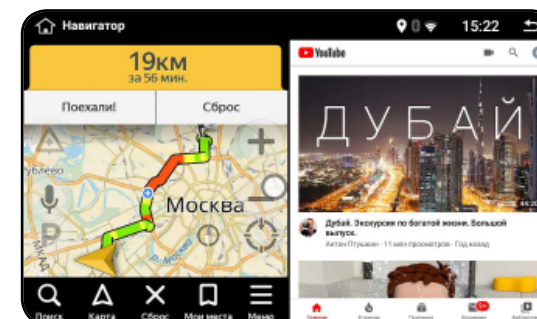

Возможность установки любых навигационных программ*

Яндекс.Карты

Google Maps

Яндекс.Навигатор

CityGuide

Навител

2ГИС

и другие...

Навигация с «пробками» и детальными картами России и мира (Yandex Navigator с Алисой, лицензионный Навител Навигатор с оффлайн картами, 2GIS, Google Maps и любые другие).

Режим разделения экрана для одновременного отображения двух приложений