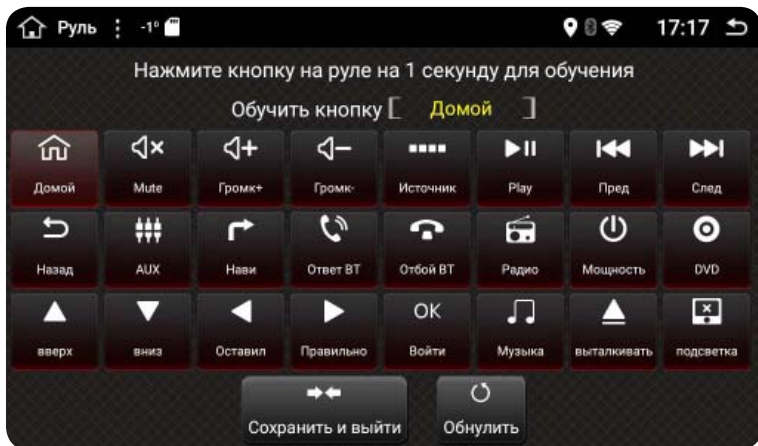

Онлайн музыка, радио, видео и TV - YouTube, Spotify, Google Music, Apple Music, Яндекс музыка

Экономия на штрафах с помощью актуальных баз камер ГИБДД, оплата парковки и заправка автомобиля, не выходя из машины

* При подключении 4G LTE роутера (RU000285) или к Wi-Fi точке доступа.

Возможности МАС III

Поддержка штатного USB и камеры заднего вида

Возможности МАС III

Управление кнопками с руля.
Отображение штатной информации.