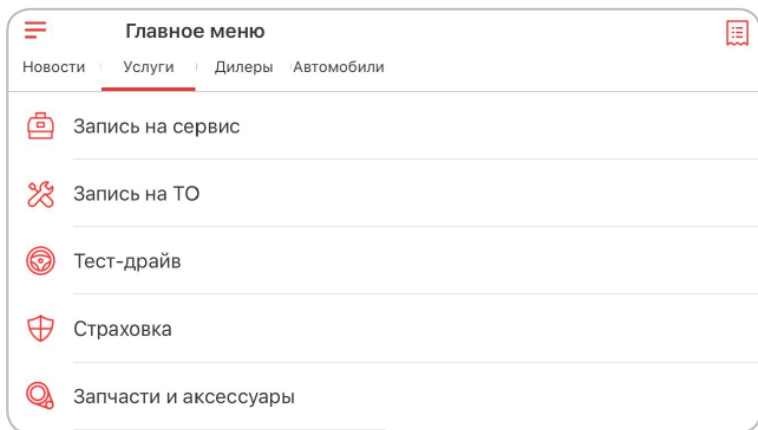

Возможности МАС III

Управление кнопками с руля.
Отображение штатной информации.

Установка фирменного приложения
My Mitsubishi Motors