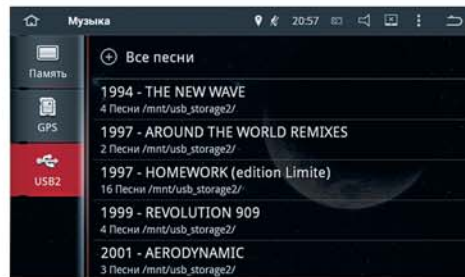

Радио, аудиоустановки

Интерфейс Android 4

DVD, USB, SD-card

BLUETOOTH (Режим громкой связи)

Высокопроизводительный тюнер с поддержкой системы RDS для уверенного приема радиосигнала.

Специальный радиомодуль с новой системой экранирования исключает исчезновение сигнала и минимизирует помехи.

Поддержка управления со штатных кнопок руля.

Установка приложений с Google Play Market.

Высокопроизводительные форматы DVD, VCG, CD, MP3, MPEG4, CD-R, WMA, RMVB. CD-привод с усовершенствованной системой подвески исключает сбои на неровной дороге.

В системе используется Bluetooth модуль громкой связи с поддержкой синхронизации телефонной книжки на русском языке.

Возможность воспроизведения музыки по беспроводному соединению Bluetooth с Вашего смартфона, телефона или планшета (режим A2DP).