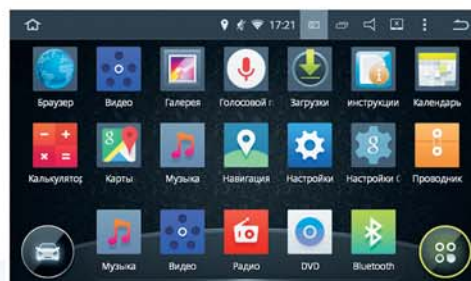

Сенсорный дисплей с функцией multitouch высокого разрешения 1024x600.

Rockchip 3188 CortexA9, 4 ядра

Большой выбор приложений

16 GB

Встроенная память

On Line Яндекс навигатор

GPS модуль

Навигация с высоким разрешением с трехмерными значками объектов

Philips NXP TEF 6686

Радиотюнер

модем – опция

Навигационные программы

Яндекс Навигатор – верный и абсолютно бесплатный помощник в поисках правильного маршрута для миллионов людей. Это приложение, которое позволит вам передвигаться по городу исключительно по свободным и быстрым маршрутам, прокладывая маршрут с учетом пробок, аварий и других дорожных происшествий, позволяя провести обзор маршрута и расчет приблизительного времени прибытия на место. С его помощью можно легко найти ближайшее кафе, СТО, заправку, нужное шоссе или многие другие объекты.

Навител Навигатор – система навигации, содержащая самые различные данные: пробки, информация о камерах наблюдения ГИБДД (SPEEDCAM), трехмерные модели дорожных развязок и значимых строений архитектуры. Содержит огромную базу полезных объектов POI. Пользователям доступны детализированные карты СНГ и Европы с поддержкой сервиса Навител. Данные о пробках имеются на всех картах. Отличительная особенность этого навигатора – очень подробные и точные карты.

MirrorLink – подключение смартфонов на платформе Android и iPhone к головному устройству INCAR. Теперь все приложения вашего телефона на экране головного устройства автомобиля.

Радио, аудиоустановки

Интерфейс Android 4