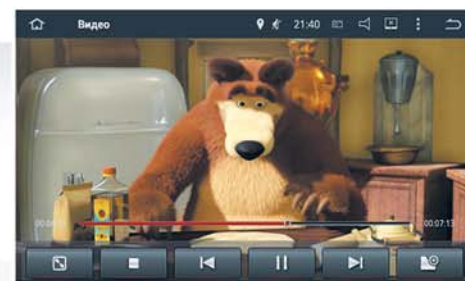

Philips NXP TEF 6686

Радиотюнер

модем – опция

Навигационные программы

Яндекс Навигатор – верный и абсолютно бесплатный помощник в поисках правильного маршрута для миллионов людей. Это приложение, которое позволит вам передвигаться по городу исключительно по свободным и быстрым маршрутам, прокладывая маршрут с учетом пробок, аварий и других дорожных происшествий, позволяя провести обзор маршрута и расчет приблизительного времени прибытия на место. С его помощью можно легко найти ближайшее кафе, СТО, заправку, нужное шоссе или многие другие объекты.

MirrorLink – подключение смартфонов на платформе Android и iPhone к головному устройству INCAR. Теперь все приложения вашего телефона на экране головного устройства автомобиля.

Радио, аудиоустановки

Интерфейс Android 4

DVD, USB, SD-card

BLUETOOTH (Режим громкой связи)

Высокопроизводительный тюнер с поддержкой системы RDS для уверенного приема радиосигнала.

Специальный радиомодуль с новой системой экранирования исключает исчезновение сигнала и минимизирует помехи.