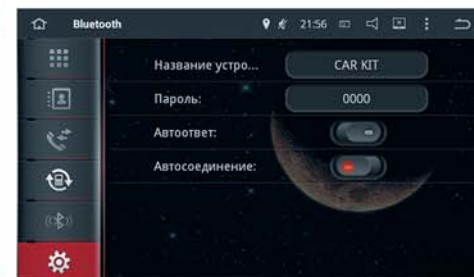

Радио, аудиоустановки

Интерфейс Android 4

DVD, USB, SD-card

BLUETOOTH (Режим громкой связи)

Высокопроизводительный тюнер с поддержкой системы RDS для уверенного приема радиосигнала.

Специальный радиомодуль с новой системой экранирования исключает исчезновение сигнала и минимизирует помехи.

Поддержка управления со штатных кнопок руля.

Установка приложений с Google Play Market.

Высокопроизводительные форматы DVD, VCG, CD, MP3, MPEG4, CD-R, WMA, RMVB. CD-привод с усовершенствованной системой подвески исключает сбои на неровной дороге.

В системе используется Bluetooth модуль громкой связи с поддержкой синхронизации телефонной книжки на русском языке.

Возможность воспроизведения музыки по беспроводному соединению Bluetooth с Вашего смартфона, телефона или планшета (режим A2DP).