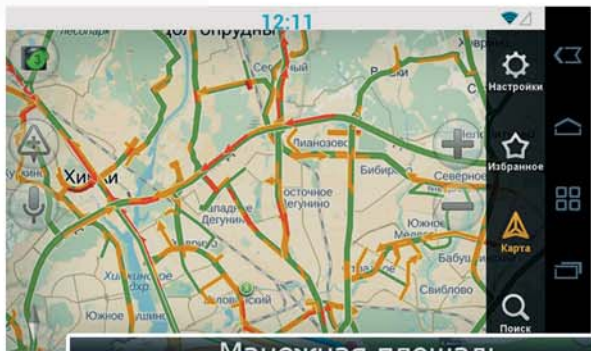

Philips NXP TEF 6686

Радиотюнер

модем – опция

Навигационные программы

Яндекс Навигатор – верный и абсолютно бесплатный помощник в поисках правильного маршрута для миллионов людей. Это приложение, которое позволит вам передвигаться по городу исключительно по свободным и быстрым маршрутам, прокладывая маршрут с учетом пробок, аварий и других дорожных происшествий, позволяя провести обзор маршрута и расчет приблизительного времени прибытия на место. С его помощью можно легко найти ближайшее кафе, СТО, заправку, нужное шоссе или многие другие объекты.

Навител Навигатор – система навигации, содержащая самые различные данные: пробки, информация о камерах наблюдения ГИБДД (SPEEDCAM), трехмерные модели дорожных развязок и значимых строений архитектуры. Содержит огромную базу полезных объектов POI. Пользователям доступны детализированные карты СНГ и Европы с поддержкой сервиса Навител. Данные о пробках имеются на всех картах. Отличительная особенность этого навигатора – очень подробные и точные карты.