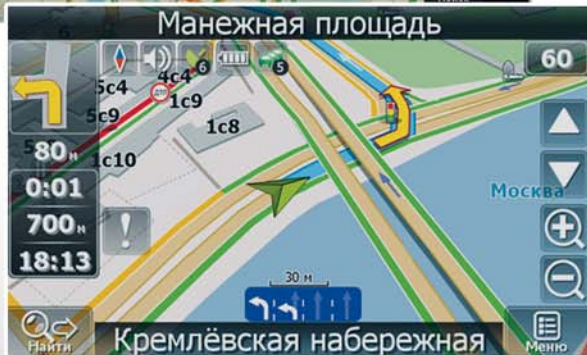

Сенсорный дисплей с функцией multitouch высокого разрешения 1024x600.

Rockchip 3188 CortexA9, 4 ядра

Большой выбор приложений

16 GB

Встроенная память

On Line Яндекс навигатор

GPS модуль

Навигация с высоким разрешением с трехмерными значками объектов

Philips NXP TEF 6686

Радиотюнер

модем – опция

Навигационные программы

Яндекс Навигатор – верный и абсолютно бесплатный помощник в поисках правильного маршрута для миллионов людей. Это приложение, которое позволит вам передвигаться по городу исключительно по свободным и быстрым маршрутам, прокладывая маршрут с учетом пробок, аварий и других дорожных происшествий, позволяя провести обзор маршрута и расчет приблизительного времени прибытия на место. С его помощью можно легко найти ближайшее кафе, СТО, заправку, нужное шоссе или многие другие объекты.

Навител Навигатор – система навигации, содержащая самые различные данные: пробки, информация о камерах наблюдения ГИБДД (SPEEDCAM), трехмерные модели дорожных развязок и значимых строений архитектуры. Содержит огромную базу полезных объектов POI. Пользователям доступны детализированные карты СНГ и Европы с поддержкой сервиса Навител. Данные о пробках имеются на всех картах. Отличительная особенность этого навигатора – очень подробные и точные карты.