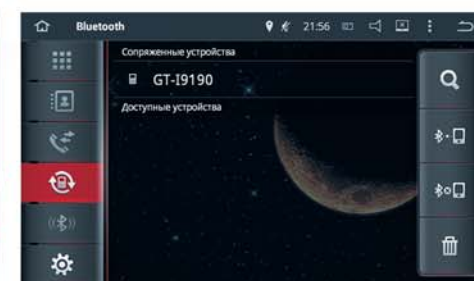

Радио, аудиоустановки

Интерфейс Android 4

DVD, USB, SD-card

BLUETOOTH (Режим громкой связи)

Высокопроизводительный тюнер с поддержкой системы RDS для уверенного приема радиосигнала.

Специальный радиомодуль с новой системой экранирования исключает исчезновение сигнала и минимизирует помехи.

Поддержка управления со штатных кнопок руля.

Установка приложений с Google Play Market.

Высокопроизводительные форматы DVD, VCG, CD, MP3, MPEG4, CD-R, WMA, RMVB. CD-привод с усовершенствованной системой подвески исключает сбои на неровной дороге.

В системе используется Bluetooth модуль громкой связи с поддержкой синхронизации телефонной книжки на русском языке.

Возможность воспроизведения музыки по беспроводному соединению Bluetooth с Вашего смартфона, телефона или планшета (режим A2DP).