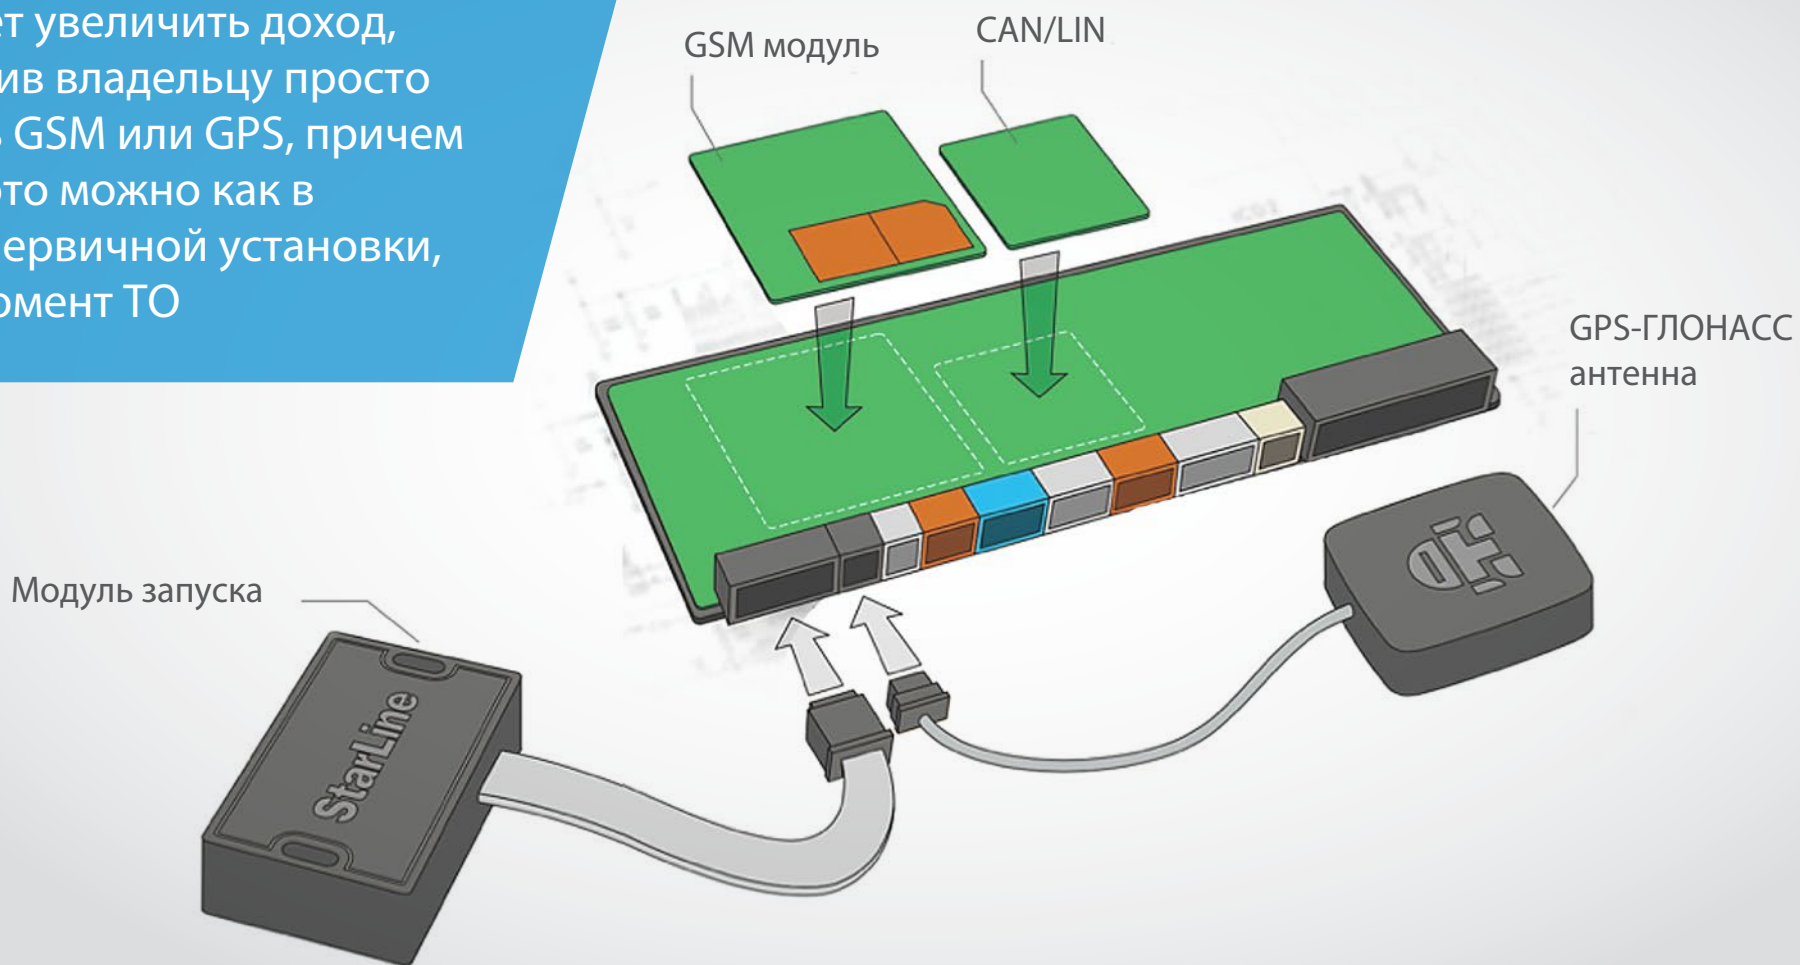

Модульная архитектура

Модульная архитектура StarLine позволяет увеличить доход, предложив владельцу просто добавить GSM или GPS, причем сделать это можно как в момент первичной установки, так и в момент ТО

StarLine