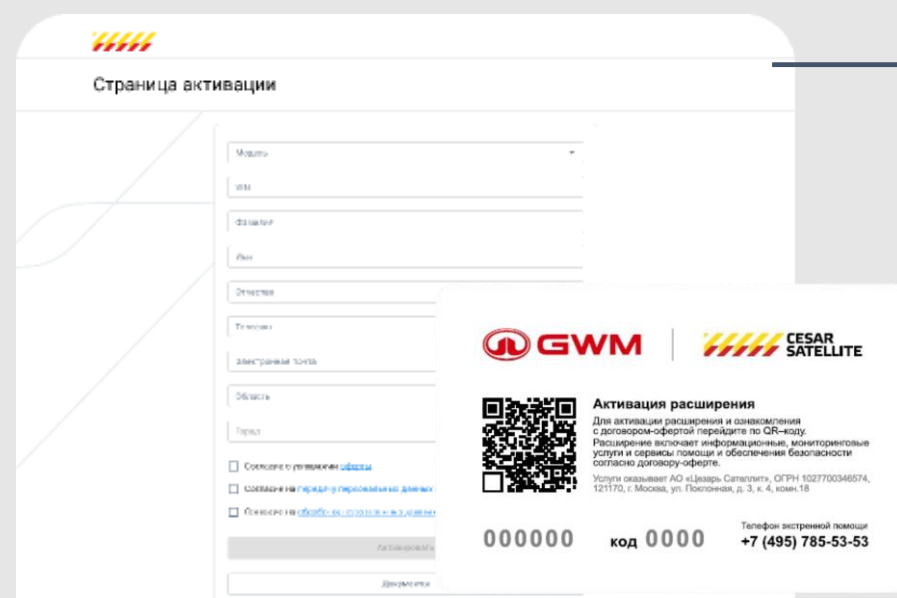

2

Клиент, после покупки Комплекта, открыв его, получает уникальный код активации, который необходимо ввести на странице активации GWM Security. На странице, во время нахождения в дилерском центре, клиент вносит все свои данные и промокод, кликает все чек-боксы

3

После активации клиенту направляется SMS/E-mail с уведомлением об успешной регистрации