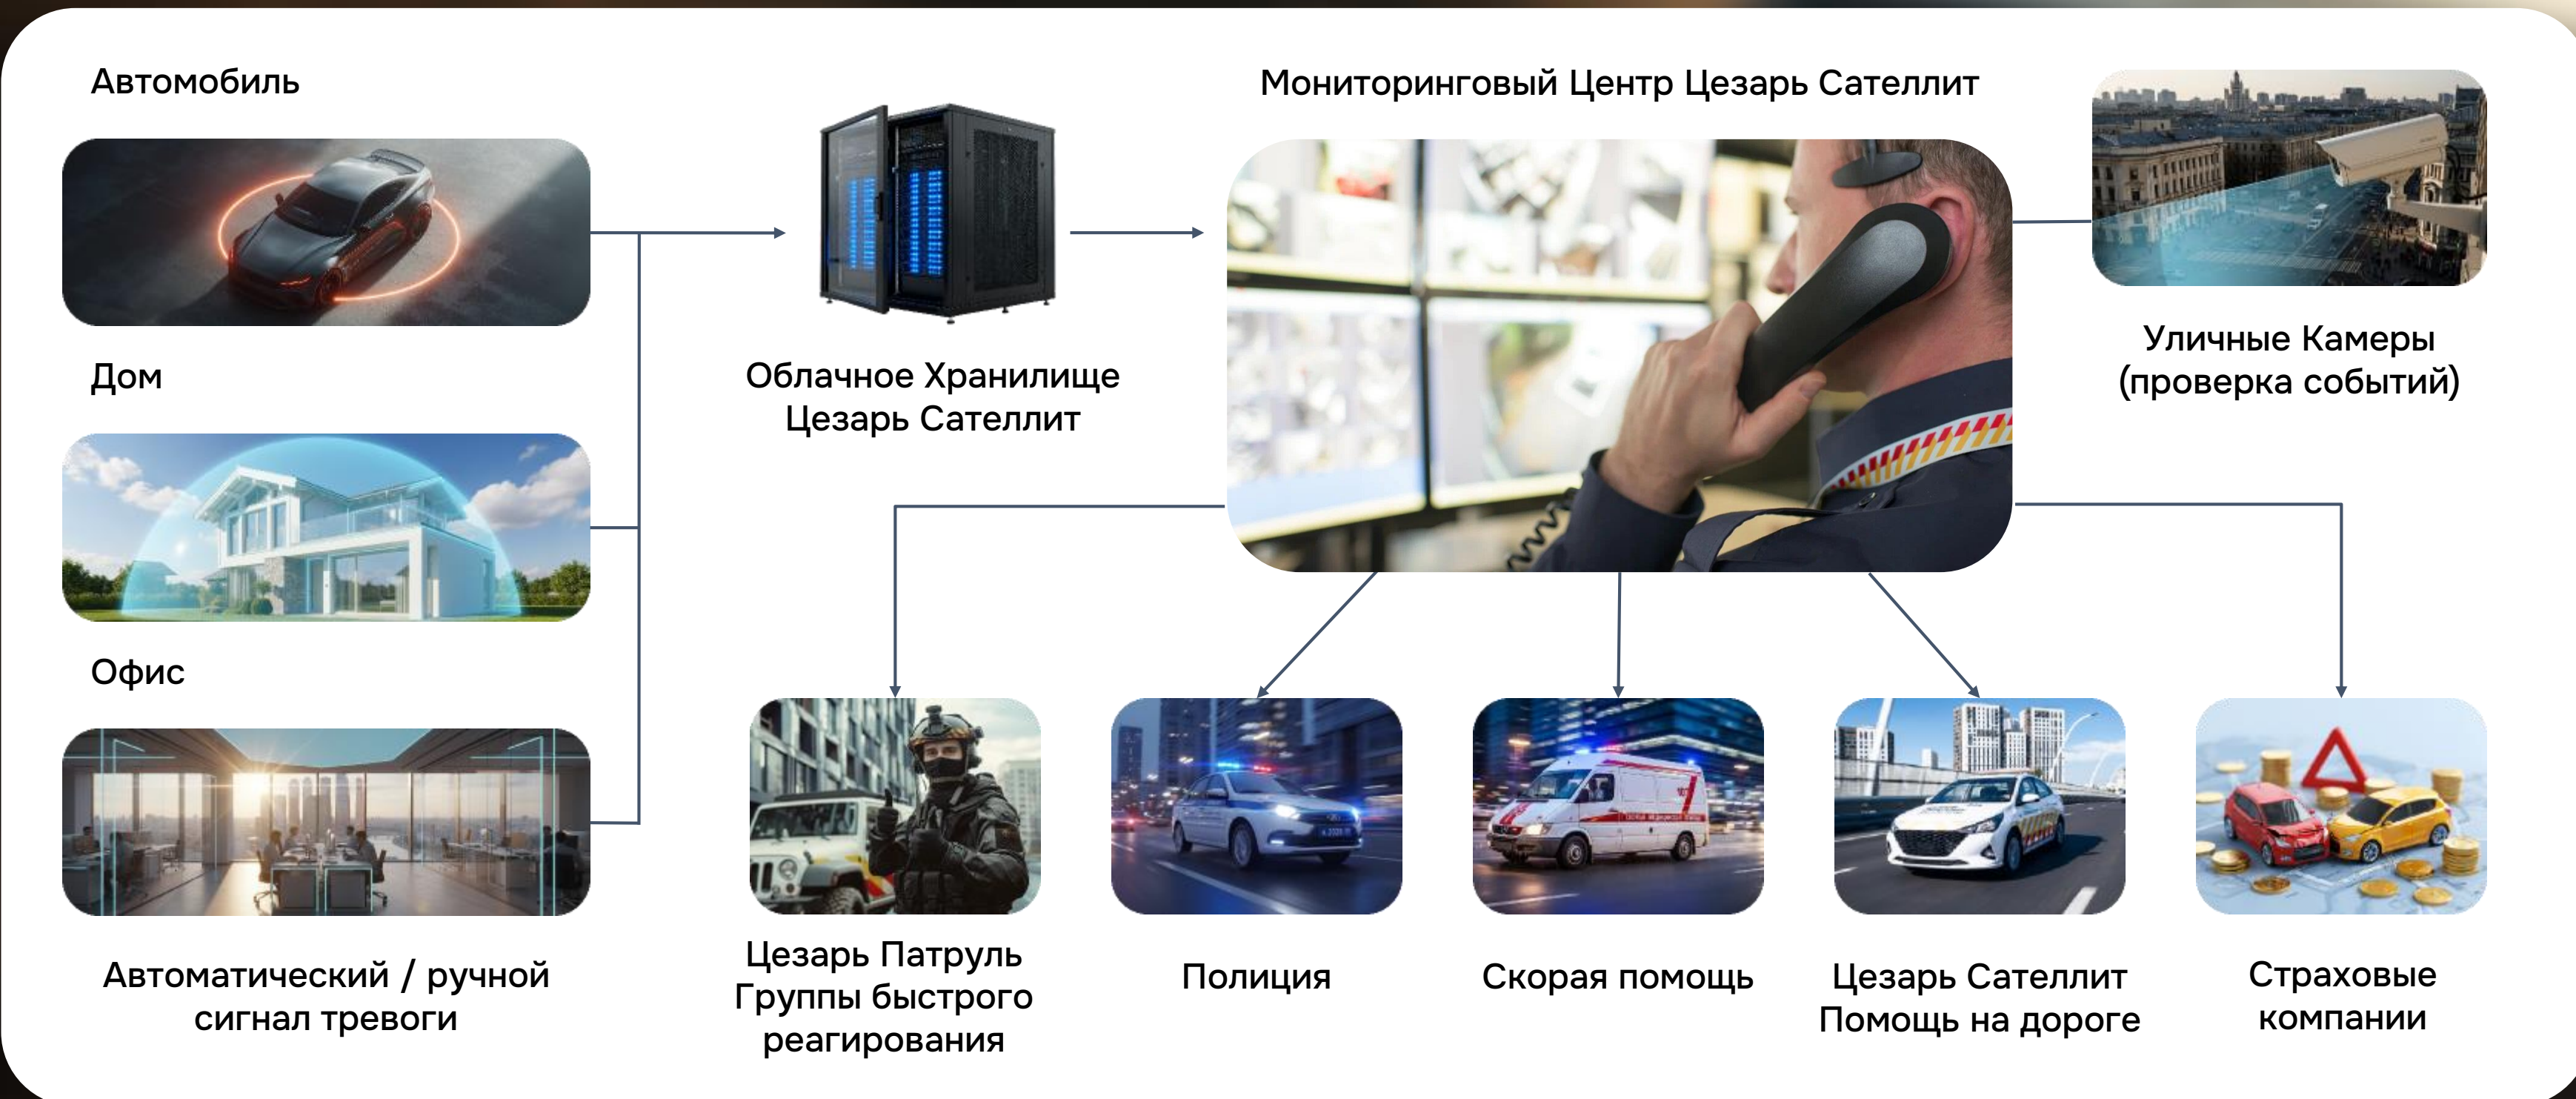

Мониторинговый центр