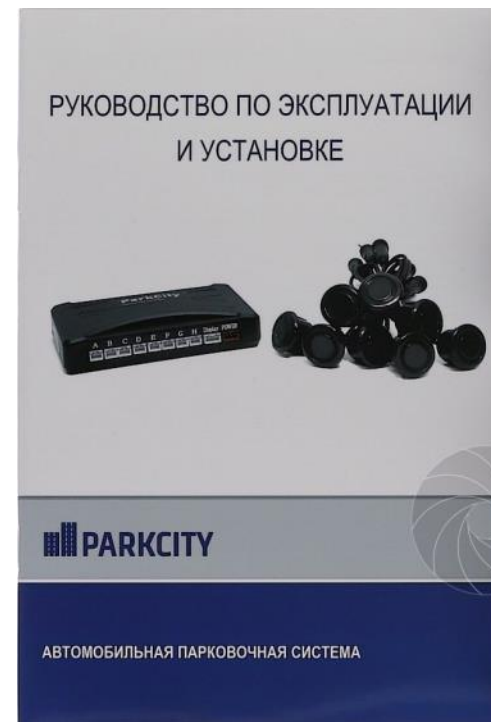

Дополнительные удобства

В комплекте с парковочной системой поставляется:

- ✓ Фреза для врезки датчиков
- ✓ Разметочная лента
- ✓ Фильтр для стабилизации напряжения
- ✓ Комплект вспомогательного крепежа
- ✓ Подробная инструкция по установке и эксплуатации