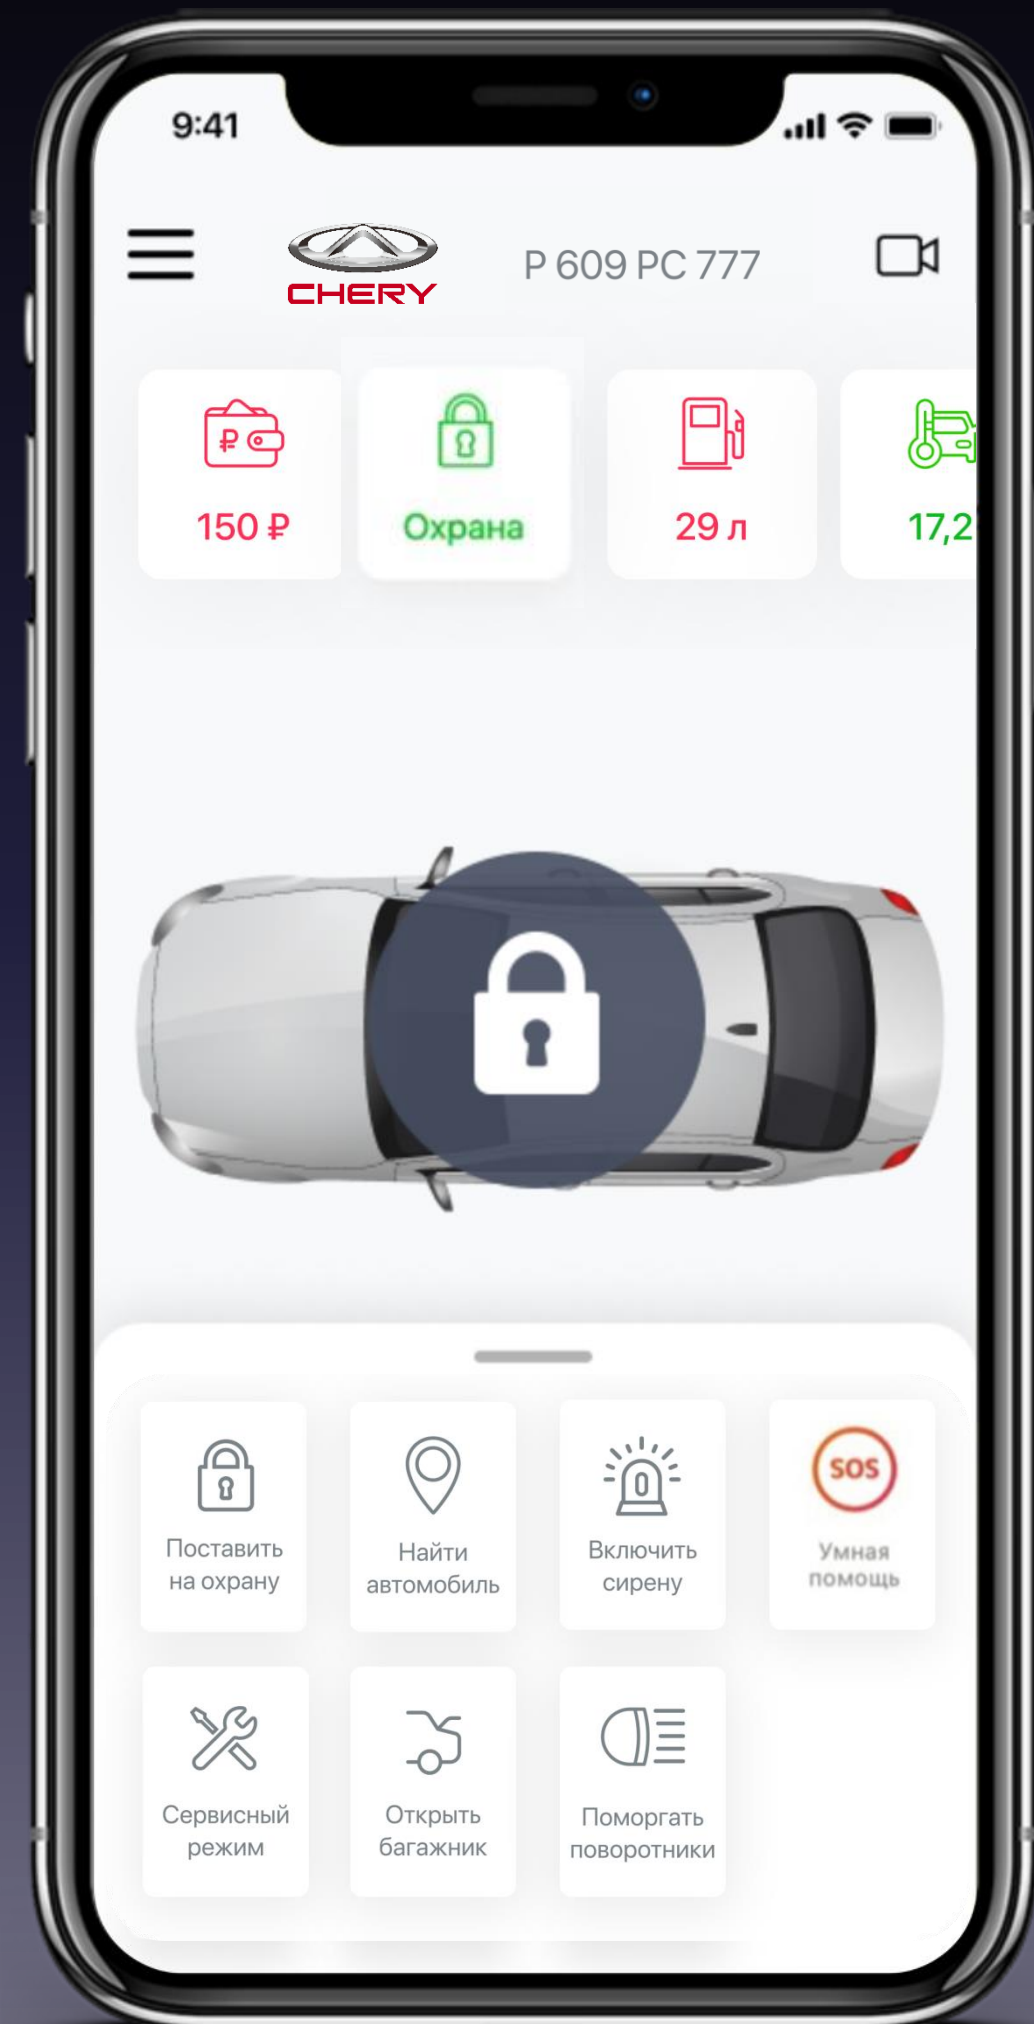

CHERY

CHERY EXEED

Cesar C1  
умная сигнализация

ЦЕЗАРЬ  
САТЕЛЛИТ

Разработано  
в инновационном  
центре «Сколково»

# Умная сигнализация Cesar C1

## Функционал

- Авторизация по телефону (bluetooth)
- Полный охранный функционал
- Блокировка по CAN
- Персонализация приложения
- Удаленный запуск двигателя
- Поиск автомобиля
- История поездок
- Умное страхование
- Бесплатный вызов групп быстрого реагирования и предотвращение угона автомобиля
- Регистрация факта ДТП
- Контроль за состоянием автомобиля и удаленное управление
- Управление с помощью голосового помощника Siri (для iOS)