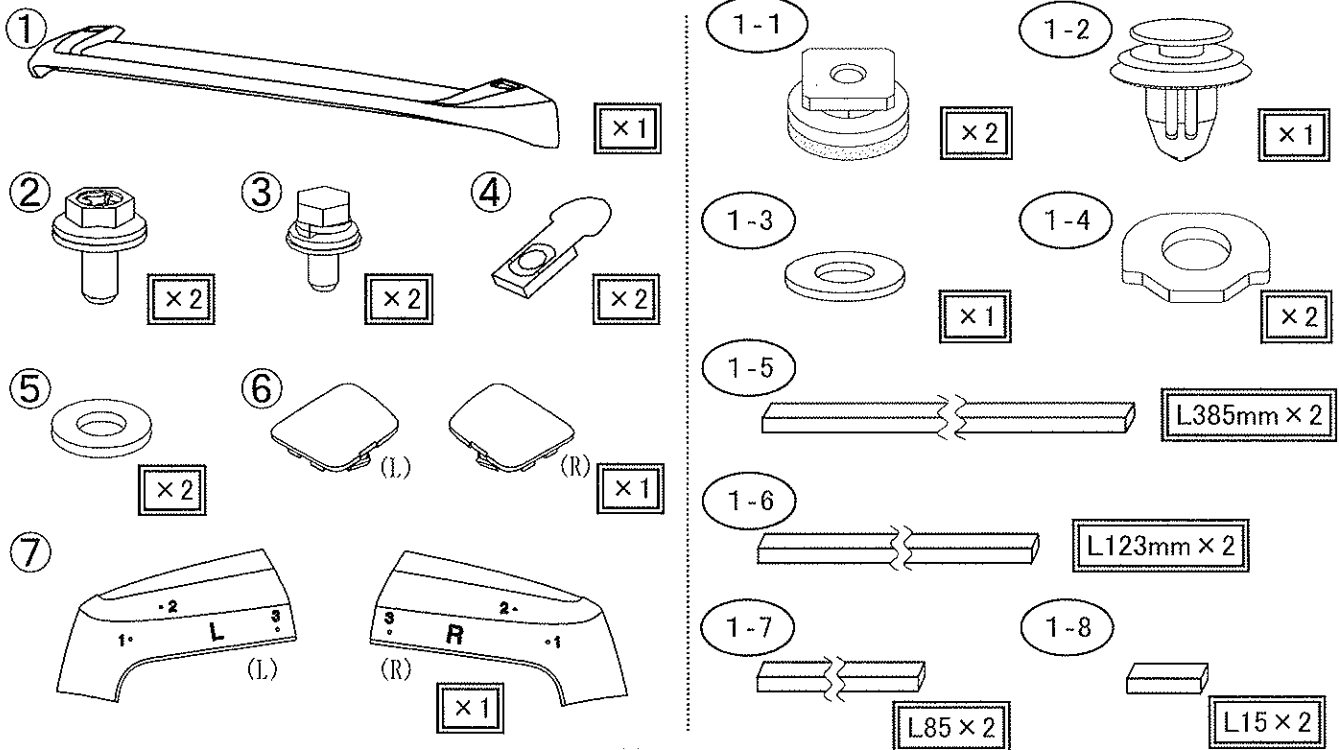

P/No ; E7210SC000NN

FORESTER Roof spoiler  
 FORESTER Bequet arriere  
 FORESTER Dachspoiler  
 FORESTER Spoiler tetto  
 FORESTER Deflector de aire del techo

INSTALLATION INSTRUCTION  
 GUIDE D' INSTALLATION  
 EINBAUANLEITUNG  
 MANUALE D' INSTALLAZIONE  
 MANUAL DE INSTALACION

1

2

3