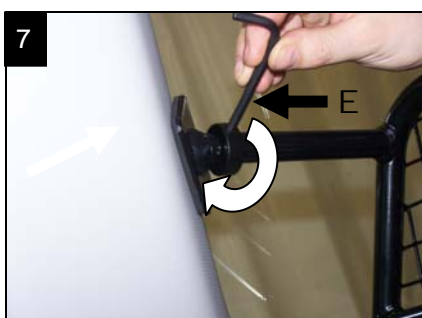

Ⓜ INSTALLATION INSTRUCTIONS

Ⓓ MONTAGEANLEITUNG

Ⓧ INSTRUCTIONS DE MONTAGE

Ⓜ MANUALE DI INSTALLAZIONE

Half height dog guard / Laderaumtrenngitter / Grille pour chiens / Griglia per cani

Part Number/Teilenummer/ Numéro de pièce / Codice pezzo: F555ESC200 - SUNROOF EQUIPPED VEHICLES
F555ESC210 - STANDARD ROOF VEHICLES

Application/Montage/Montage/Montaggio: FORESTER 2009MY~

DO NOT OVERTIGHTEN – CHECK ALL FIXINGS PERIODICALLY TO ENSURE CORRECT TENSION

VERBINDUNGEN NICHT ZU FEST ANZIEHEN – KONTROLLIEREN SIE REGELMÄßIG DEN FESTSITZ ALLER VERBINDUNGEN