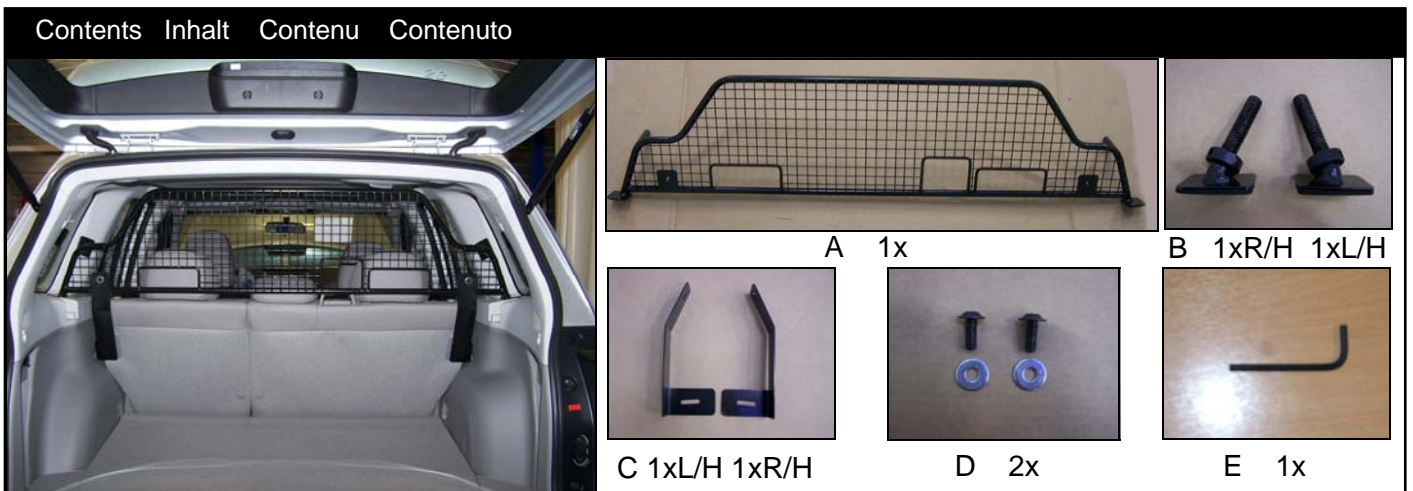

Ⓜ INSTALLATION INSTRUCTIONS

Ⓓ MONTAGEANLEITUNG

Ⓧ INSTRUCTIONS DE MONTAGE

Ⓜ MANUALE DI INSTALLAZIONE

Half height dog guard / Laderaumtrenngitter / Grille pour chiens / Griglia per cani

Part Number/Teilenummer/ Numéro de pièce / Codice pezzo: F555ESC200 - SUNROOF EQUIPPED VEHICLES
F555ESC210 - STANDARD ROOF VEHICLES

Application/Montage/Montage/Montaggio: FORESTER 2009MY~

DO NOT OVERTIGHTEN – CHECK ALL FIXINGS PERIODICALLY TO ENSURE CORRECT TENSION

VERBINDUNGEN NICHT ZU FEST ANZIEHEN – KONTROLLIEREN SIE REGELMÄßIG DEN FESTSITZ ALLER VERBINDUNGEN