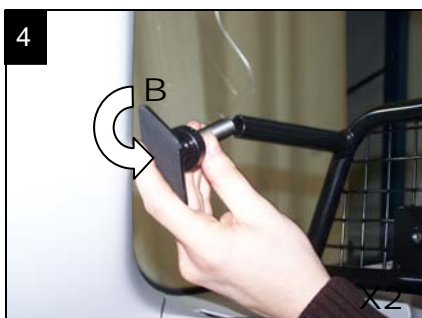

Ⓜ INSTALLATION INSTRUCTIONS

Ⓓ MONTAGEANLEITUNG

Ⓧ INSTRUCTIONS DE MONTAGE

Ⓜ MANUALE DI INSTALLAZIONE

Half height dog guard / Laderaumtrenngitter / Grille pour chiens / Griglia per cani

Part Number/Teilenummer/ Numéro de pièce / Codice pezzo: F555ESC200 - SUNROOF EQUIPPED VEHICLES
F555ESC210 - STANDARD ROOF VEHICLES

Application/Montage/Montage/Montaggio: FORESTER 2009MY~

DO NOT OVERTIGHTEN – CHECK ALL FIXINGS PERIODICALLY TO ENSURE CORRECT TENSION

VERBINDUNGEN NICHT ZU FEST ANZIEHEN – KONTROLLIEREN SIE REGELMÄßIG DEN FESTSITZ ALLER VERBINDUNGEN

NE PAS SERRER EXCESSIVEMENT – VEILLEZ À VÉRIFIER RÉGULIÈREMENT L'EMPLACEMENT ET LE SERRAGE DES VIS ET DES BOULONS

NON STRINGERE TROPPO - CONTROLLARE PERIODICAMENTE TUTTI I PUNTI DI FISSAGGIO IN MODO DA GARANTIRE UNA TENSIONE CORRETTA