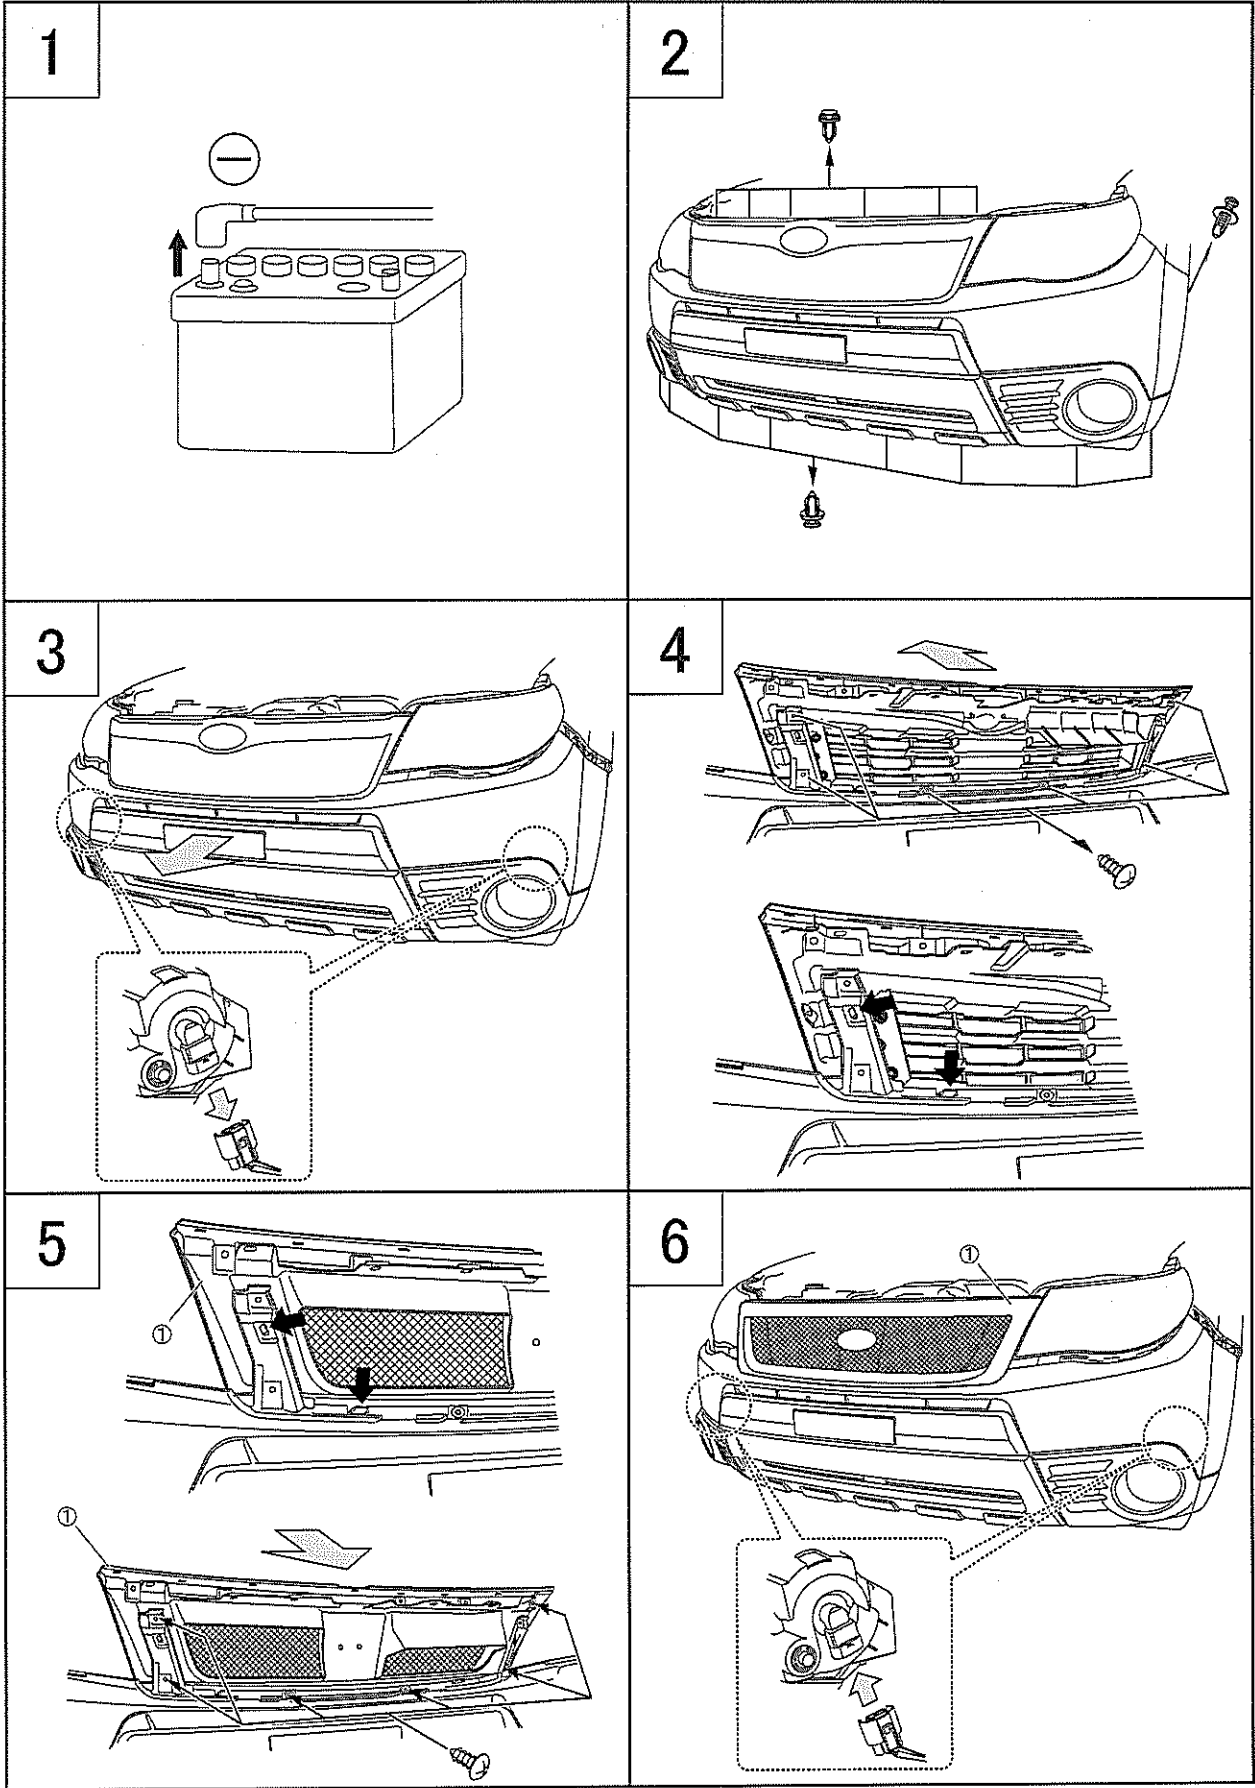

PART.No

J1010SC100##

①

②

SUBARU

FORESTER FRONT GRILLE
 FORESTER FRONT GITTER
 FORESTER GRILLE AVANT
 FORESTER GRATA ANTERIORE
 FORESTER LA VERJA DELANTERA

Disassembling and reassembling procedure
 Anleitung für Montierung und Demontierung
 Procédure de montage et de démontage
 Istruzioni montaggio e smontaggio
 Instrucciones para montaje y desmontaje
 (2008, January)