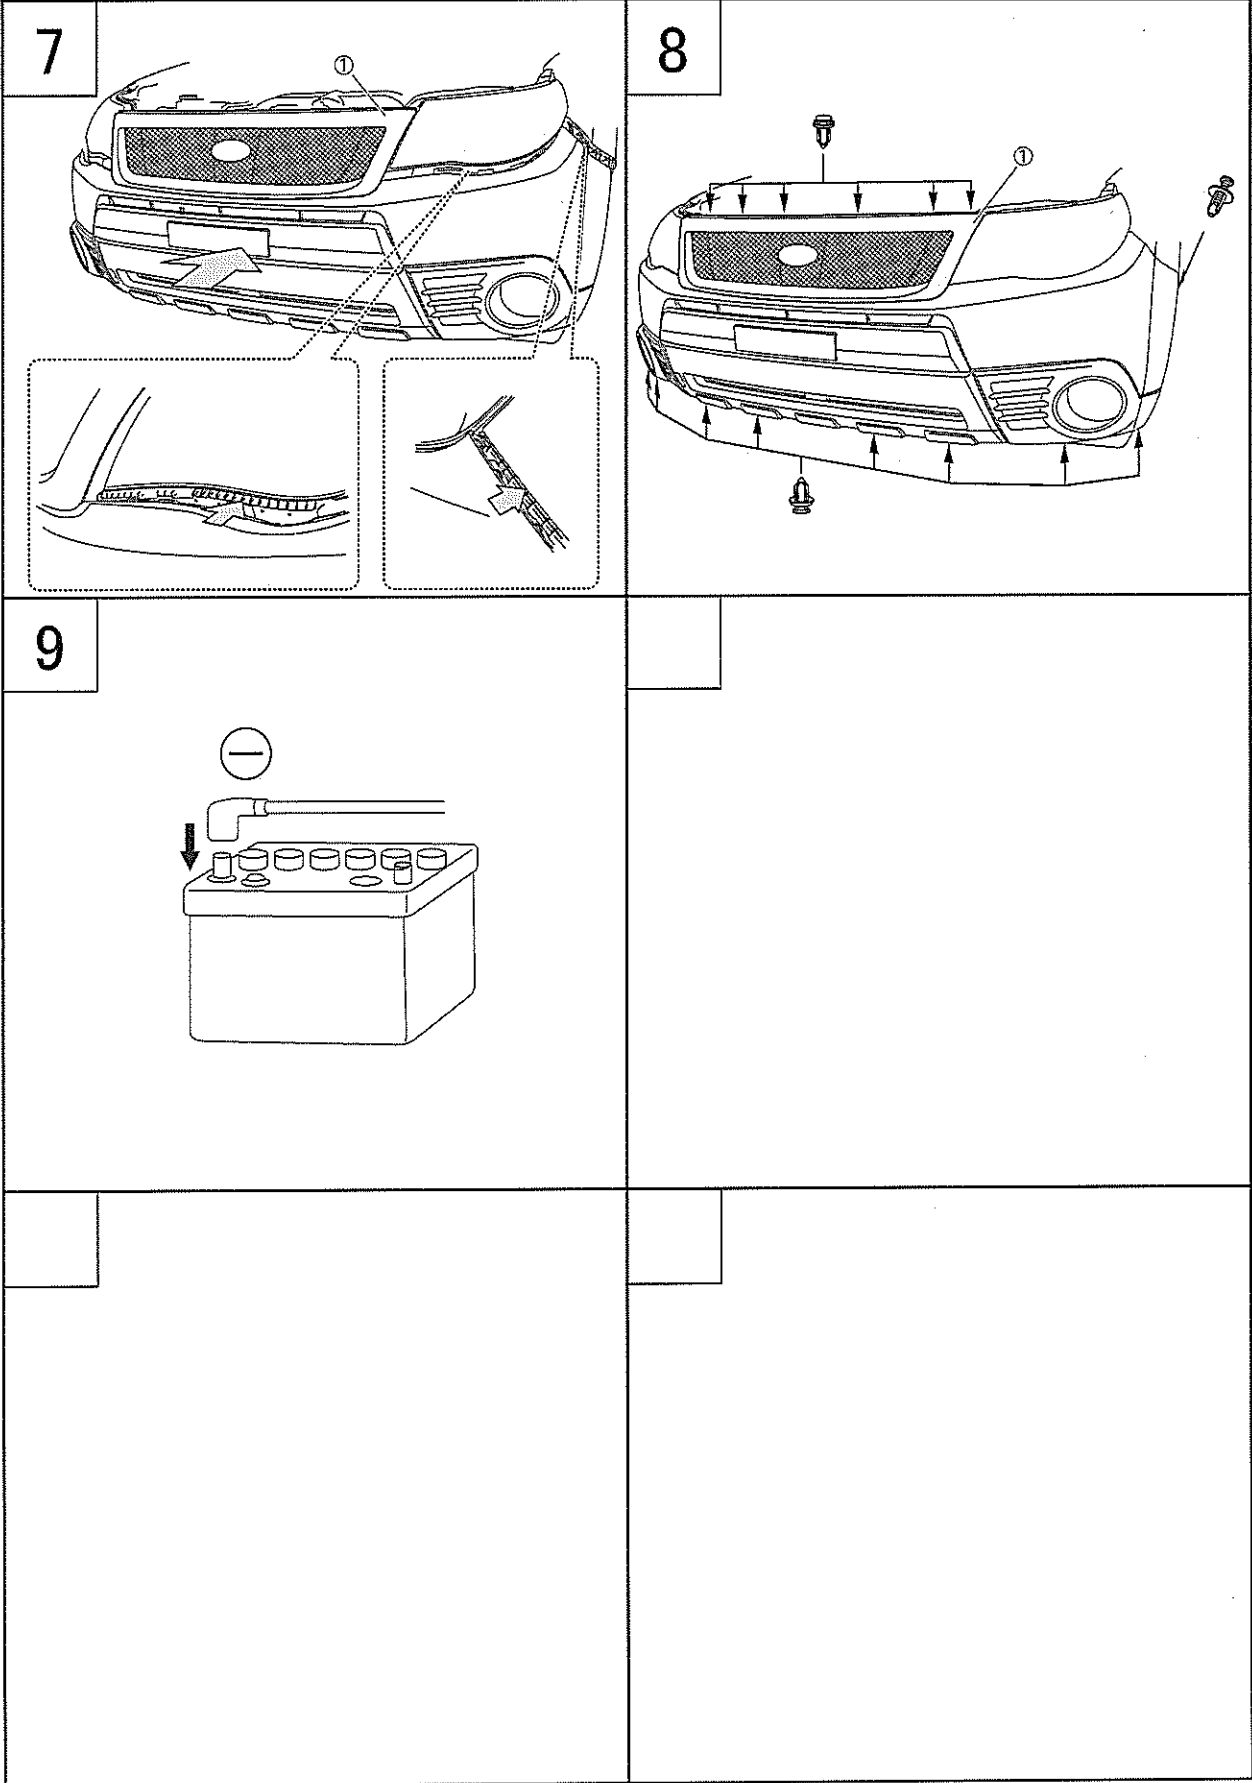

PART.No

J1010SC100##

①

②

SUBARU

FORESTER FRONT GRILLE
 FORESTER FRONT GITTER
 FORESTER GRILLE AVANT
 FORESTER GRATA ANTERIORE
 FORESTER LA VERJA DELANTERA

Disassembling and reassembling procedure
 Anleitung für Montierung und Demontierung
 Procédure de montage et de démontage
 Istruzioni montaggio e smontaggio
 Instrucciones para montaje y desmontaje
 (2008, January)