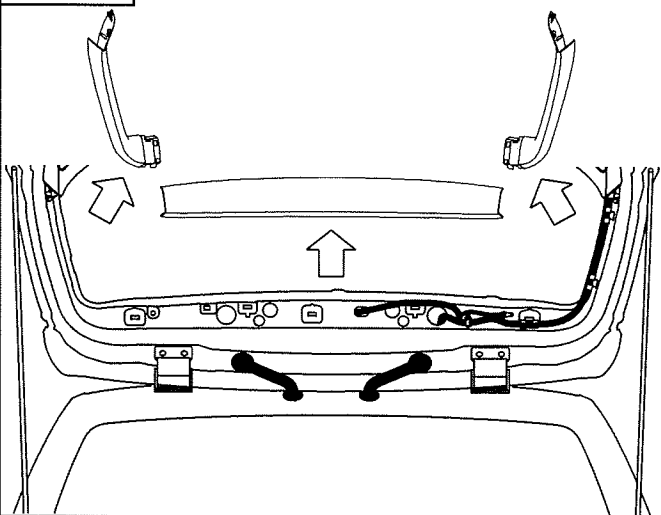

P/No ; E7210AJ020NN

LEGACY Roof spoiler  
 LEGACY Bequet arriere  
 LEGACY Dachspoiler  
 LEGACY Spoiler tetto  
 LEGACY Deflector de aire del techo

INSTALLATION INSTRUCTION  
 GUIDE D' INSTALLATION  
 EINBAUANLEITUNG  
 MANUALE D' INSTALLAZIONE  
 MANUAL DE INSTALACION

1

2

3

4

5-①

②-OUT

5-②

6-①