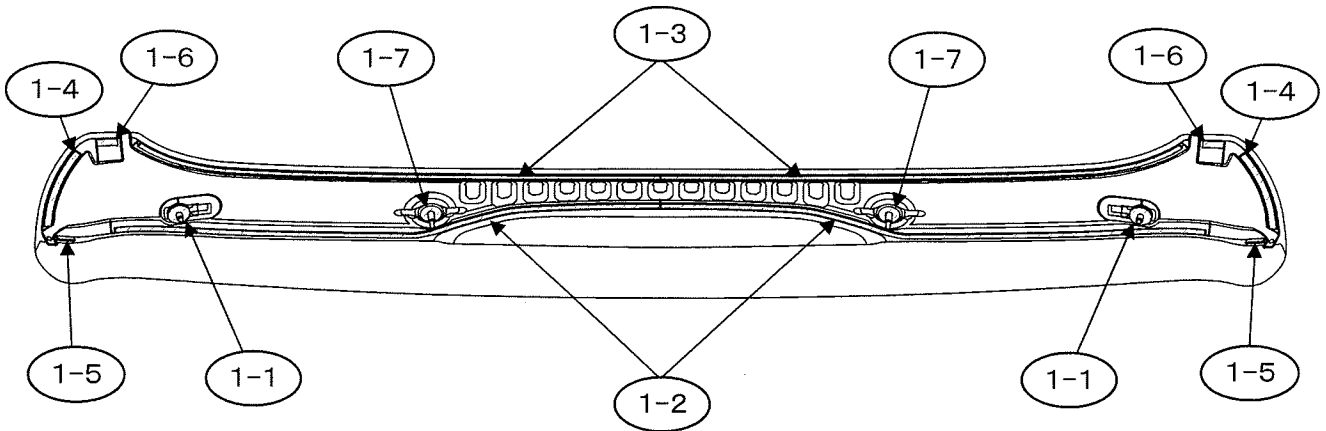

P/No ; E7210AJ020NN

LEGACY Roof spoiler  
 LEGACY Bequet arriere  
 LEGACY Dachspoiler  
 LEGACY Spoiler tetto  
 LEGACY Deflector de aire del techo

INSTALLATION INSTRUCTION  
 GUIDE D' INSTALLATION  
 EINBAUANLEITUNG  
 MANUALE D' INSTALLAZIONE  
 MANUAL DE INSTALACION

1

2

3

4

5-①

②-OUT

5-②

6-①