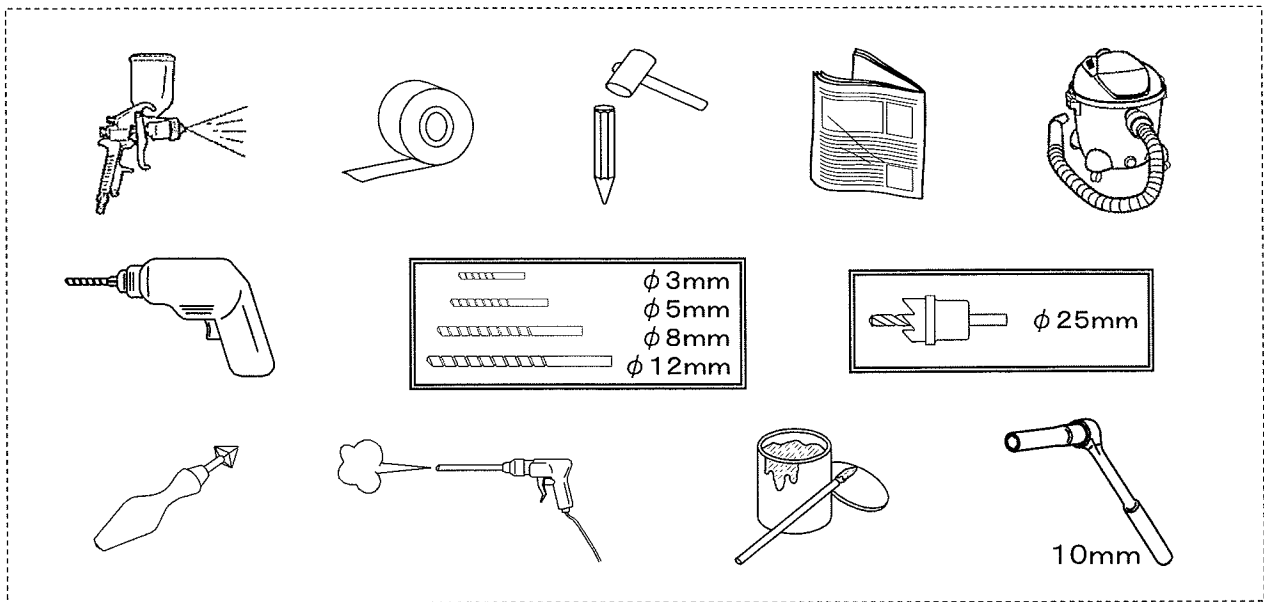

P/No ; E7210AJ020NN

LEGACY Roof spoiler  
 LEGACY Bequet arriere  
 LEGACY Dachspoiler  
 LEGACY Spoiler tetto  
 LEGACY Deflector de aire del techo

INSTALLATION INSTRUCTION  
 GUIDE D' INSTALLATION  
 EINBAUANLEITUNG  
 MANUALE D' INSTALLAZIONE  
 MANUAL DE INSTALACION

1

2

3

4

5-①

②-OUT

5-②

6-①