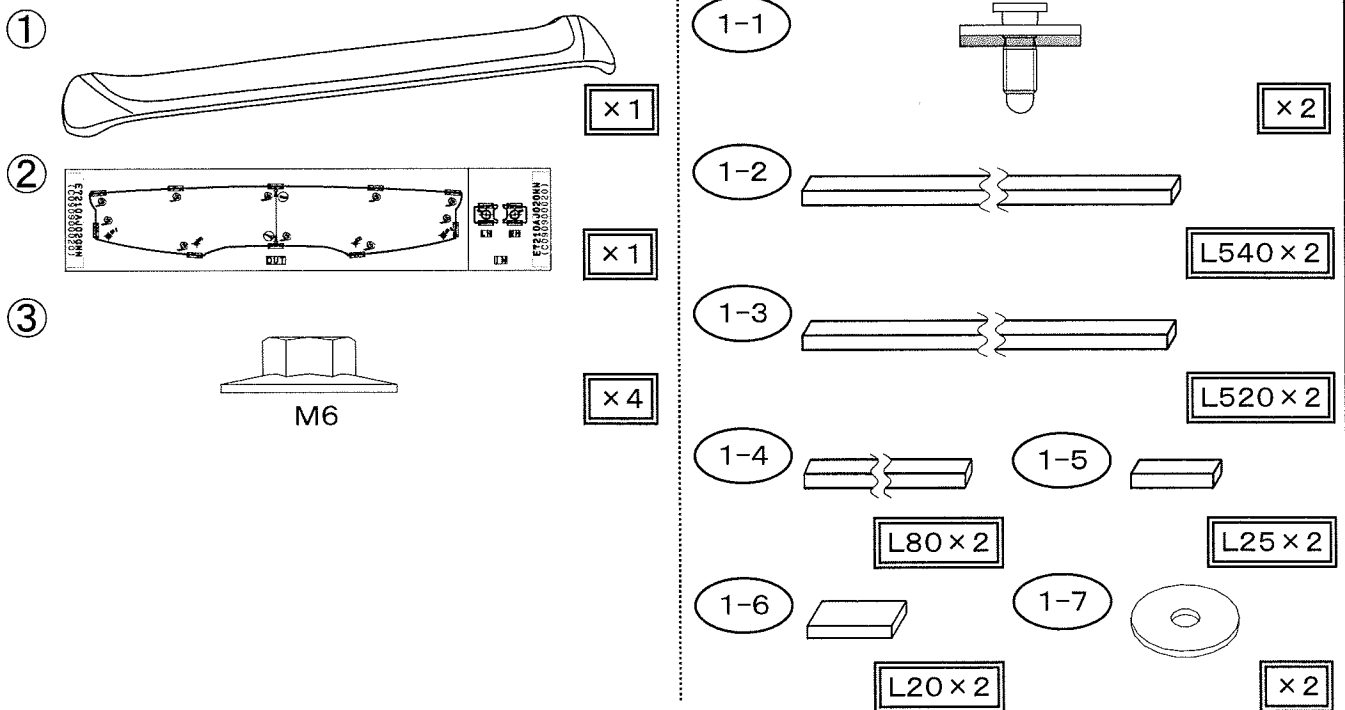

P/No ; E7210AJ020NN

LEGACY Roof spoiler  
 LEGACY Bequet arriere  
 LEGACY Dachspoiler  
 LEGACY Spoiler tetto  
 LEGACY Deflector de aire del techo

INSTALLATION INSTRUCTION  
 GUIDE D' INSTALLATION  
 EINBAUANLEITUNG  
 MANUALE D' INSTALLAZIONE  
 MANUAL DE INSTALACION

1

2

3

4

5-①

②-OUT

5-②

6-①