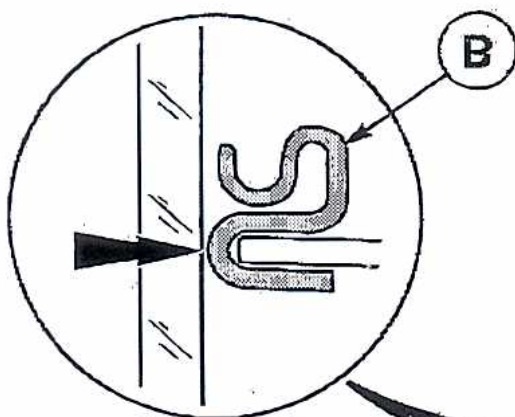

SUBARU

INSTALLATION INSTRUCTION

GENUINE ACCESSORIES SUNSHADE REAR WINDOW

P/N: F 505 EXA 000

APPLICATION: B9 TRIBECA 2007 MY

Warning: Be careful not to damage the window heating lines and/or antenna when using tool **C** !

Vorsicht: Seien Sie vorsichtig beim Gebrauch des Werkzeuges **C**, um die Heizdrähte bzw. die Antenne auf den Fensterscheiben nicht zu beschädigen !

Attention: Lorsque vous utilisez l'outil **C**, prenez garde de ne pas endommager les lignes du préchauffage ou l'antenne sur la vitre !