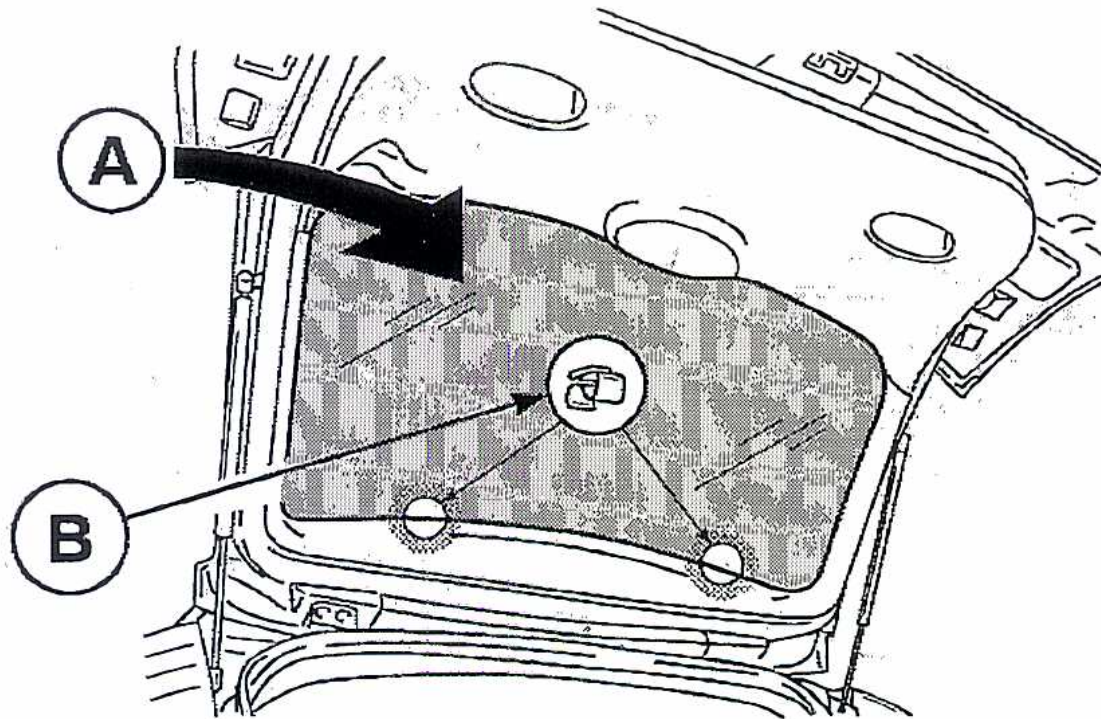

SUBARU

INSTALLATION INSTRUCTION

GENUINE ACCESSORIES SUNSHADE REAR WINDOW

P/N: F 505 EXA 000

APPLICATION: B9 TRIBECA 2007 MY

Warning: Be careful not to damage the window heating lines and/or antenna when using tool **C** !

Attenzione: Utilizzando lo strumento **C**, state attenti a non danneggiare le linee termiche del lunotto posteriore o l'antenna sui finestrini !