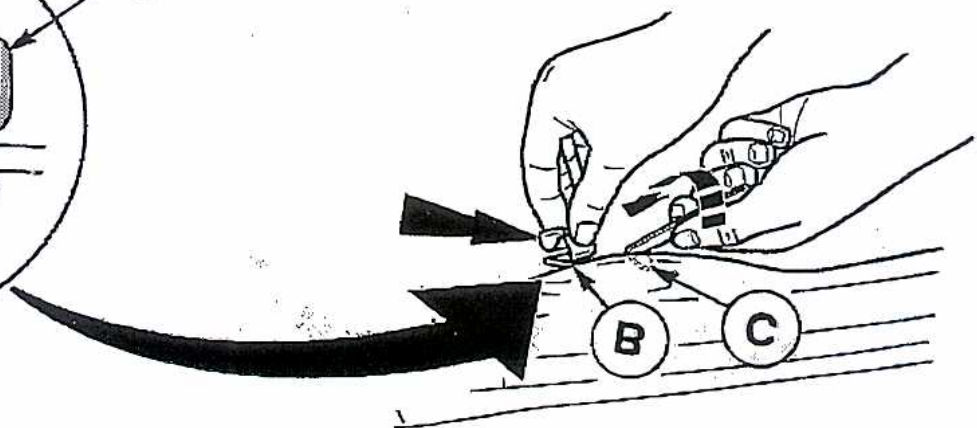

SUBARU

INSTALLATION INSTRUCTION

GENUINE ACCESSORIES SUNSHADE REAR WINDOW

P/N: F 505 EXA 000

APPLICATION: B9 TRIBECA 2007 MY

Warning: Be careful not to damage the window heating lines and/or antenna when using tool **C** !

Vorsicht: Seien Sie vorsichtig beim Gebrauch des Werkzeuges **C**, um die Heizdrähte bzw. die Antenne auf den Fensterscheiben nicht zu beschädigen !

Attention: Lorsque vous utilisez l'outil **C**, prenez garde de ne pas endommager les lignes du préchauffage ou l'antenne sur la vitre !